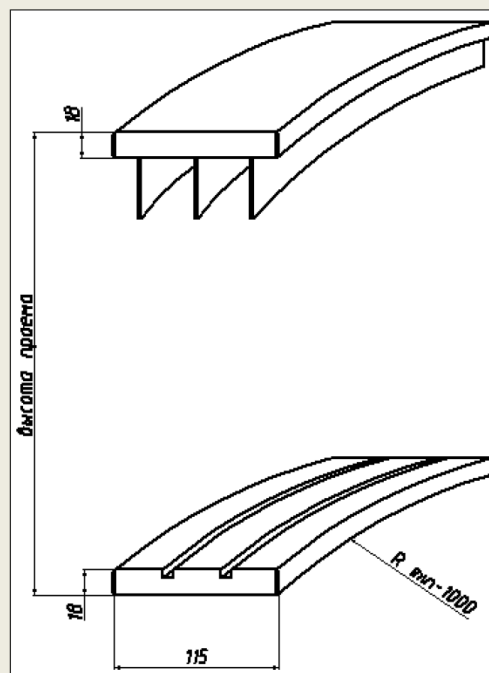

В базовую стоимость радиусной двери входит:

Профиль "Senator" (открытый/закрытый);
Фрезерованная радиусная направляющая (ДСП "Kronopol");
Два горизонтальных разделения;

Наполнение двери высококачественным пластиком: **Abet laminati, Arpa, Resopal, ASD laminat, Formica** (кроме эксклюзивных декоров).

Ширина двери, мм (высота до 2650 мм)	Цена за 1 дверь, BYN
450	290,00 бел.руб
500	304,00 бел.руб
550	308,00 бел.руб
600	320,00 бел.руб
650	360,00 бел.руб
700	374,00 бел.руб
750	396,00 бел.руб
800	424,00 бел.руб
850	444,00 бел.руб
900	464,00 бел.руб
950	492,00 бел.руб
1000	512,00 бел.руб
1050	534,00 бел.руб
1100	554,00 бел.руб
1150	574,00 бел.руб