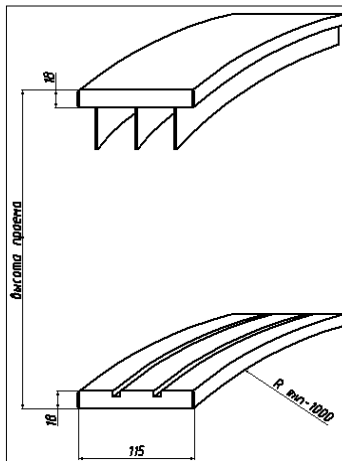

## РАЗДВИЖНЫЕ РАДИУСНЫЕ ДВЕРИ К ШКАФАМ-КУПЕ

В базовую стоимость радиусной двери входит:

Профиль "Senator" (открытый/закрытый);  
Фрезерованная радиусная направляющая (ДСП "Egger,"Kronopol");  
Два горизонтальных разделения;

Наполнение двери высококачественным пластиком: **Abet laminati, Arpa, Resopal, ASD laminat, Formica** (кроме эксклюзивных декоров).

Ширина двери, мм (высота до 2650 мм)	Цена за 1 дверь, BYN
450	382,74 бел.руб
500	401,22 бел.руб
550	406,50 бел.руб
600	422,34 бел.руб
650	475,13 бел.руб
700	493,61 бел.руб
750	522,64 бел.руб
800	559,60 бел.руб
850	585,99 бел.руб
900	612,39 бел.руб
950	649,34 бел.руб
1000	675,74 бел.руб
1050	704,77 бел.руб
1100	731,17 бел.руб
1150	757,57 бел.руб

Стоимость горизонтального разделения	шт.	26,40 бел.руб
Акриловое стекло матовое "FRIZZ" , гляцевое "KAMELLIT"	м <sup>2</sup>	92,39 бел.руб
Искусственная кожа	м <sup>2</sup>	26,40 бел.руб
Профиль "Senator" h более 2650 мм	дверь	50,15 бел.руб
Профиль "Modus" h до 2650 мм	дверь	34,31 бел.руб
Профиль "Modus" h более 2650 мм	дверь	65,99 бел.руб